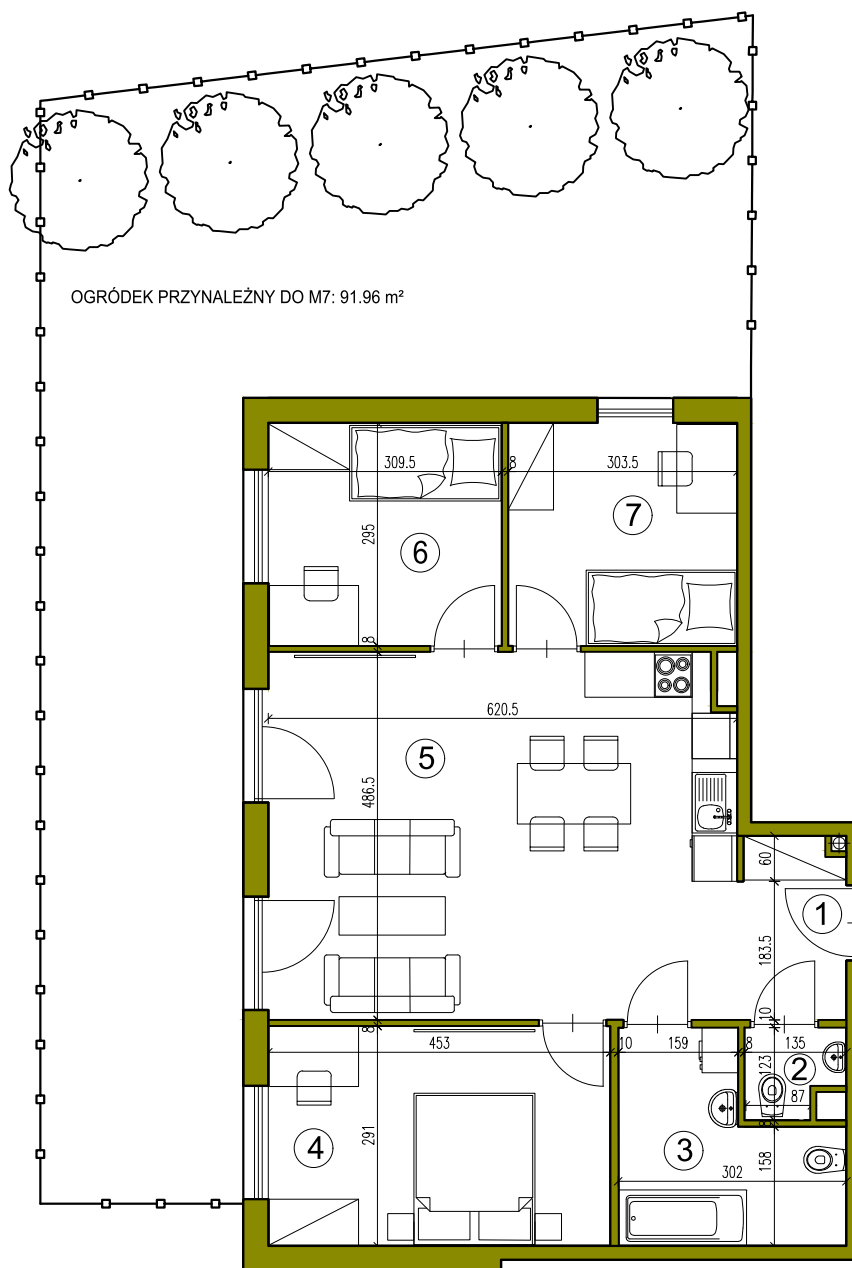

KAMERALNA GOLIKÓWKA

MIESZKANIE	m7	
Kondygnacja	1	
Pokoje	4	
PU = 71.61 m²		
Nr	Pomieszczenie	m ²
1.	Hol	3.12
2.	WC	1.36
3.	Łazienka	6.68
4.	Sypialnia	12.95
5.	Salon z a.kuchennym	29.79
6.	Sypialnia	8.94
7.	Sypialnia	8.77
OGRÓDEK PRZYNALEŻNY DO M7: 91.96 m ²		

KARTA MIESZKANIA M7 1:100

Przy obliczaniu powierzchni uwzględniono normę PN-ISO 9836.
 Przedstawiona aranżacja lokalu jest przykładowa, rysunki w tym zakresie mają charakter poglądowy oraz informacyjny i nie stanowią oferty w rozumieniu Kodeksu Cywilnego,